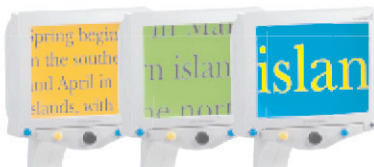

### AUMENTO

Aumento desde **2.8x hasta 57x**, dependiendo de la pantalla a la que se conecte al dispositivo. Dispone de **enfoque automático y manual**. Además tiene posibilidad de **enfoque instantáneo al toque**.

### COLOR

Imagen en color. Polaridad invertida y Blanco/Negro.

En el modo texto tiene **20 combinaciones de color** posibles.

Máscara de la sombra y subrayado para facilitar la lectura. Además de modo de texto positivo/negativo. También dispone de **modulador de contraste para mejorar el modo de texto y de foto**.