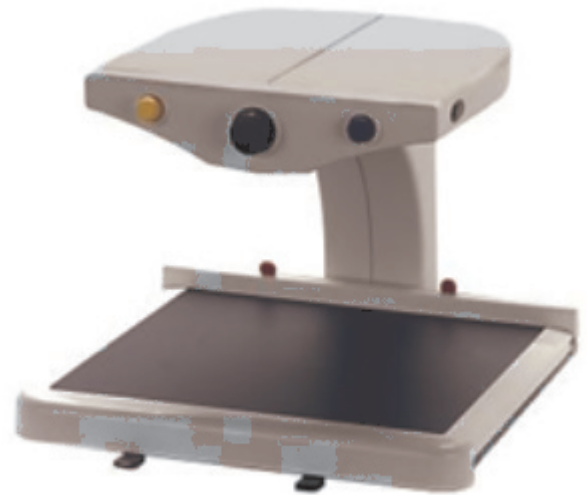

### DIMENSIONES

56x52x43cm (sin monitor)  
Peso: 14kg (sin monitor)  
Incorpora **mesa XY, con control antideslizante**.

### CONEXIÓN A TV Ó A PC

Se puede conectar a cualquier pantalla (monitor no incluido).

También es **compatible con PC** mediante conexión por transformador VGA de potencia 12V, que incorpora un cable principal IEC y un cable básico para la TV.