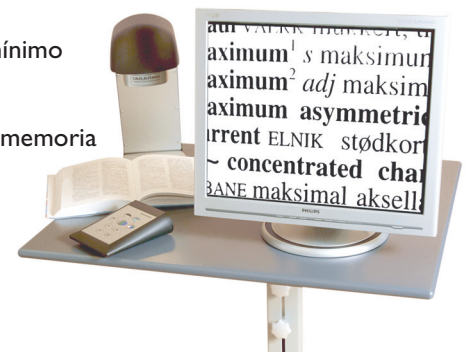

CONEXIÓN A TV Ó A PC

Cobra HD permite la **conexión a cualquier monitor de TV**, salida DVI-D, aunque para obtener la mejor calidad de imagen se recomiendan pantallas de 19" a 22". Monitor de TV no incluido.

La conexión a **PC**, tanto **portátil como sobremesa**, sólo es posible con la versión Pro:

- -Windows XP mínimo
- -Salida DVI
- -USB 2.0
- -Mínimo 100Mb memoria disponibles.