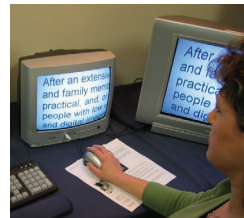

MONOMOUSE-USB

CONEXIÓN: a TV por euroconector
a PC por USB 2.0.
Incluye software de instalación
COLOR: Blanco/Negro
AUMENTO: 17x en pantalla 14"
24x en pantalla 17"

MONOMOUSE:
Ref. R50902

MONOMOUSE-RM:
Ref. S/C

MONOMOUSE-USB:
Ref. R50903

CCTV COLO尔MOUSE

Ayuda electrónica portátil

CCTV ColorMouse es una ayuda electrónica de apariencia similar a un ratón de ordenador, que conectado a un TV o a un PC, permite leer de manera sencilla.

COLO尔MOUSE

CONEXIÓN: a TV por euroconector
COLOR: todo color
AUMENTO: 17x en pantalla 14"
24x en pantalla 17"