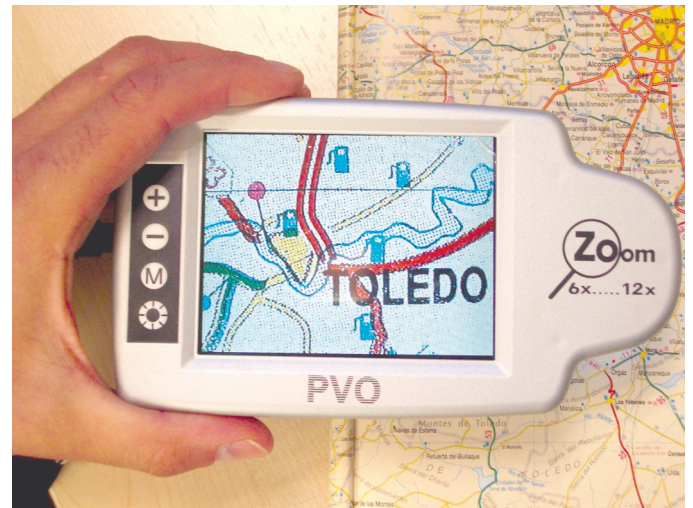

## Lupa electrónica portátil

El CCTV (Circuito Cerrado de Televisión) Portavisor es una lupa electrónica portátil.

Permite aumentar el tamaño de la imagen desde 6x hasta 12X y facilita a **personas con serios problemas visuales** poder leer en casa o en cualquier lugar de la calle.

Permite polaridad invertida.

El CCTV Porta Visor puede utilizarse en casa para leer el periódico, ver fotos, comprobar fechas de caducidad de alimentos, escribir,...

Además, se puede llevar a la calle para ver los precios en las tiendas, firmar cheques, rellenar formularios ó leer el menú de un restaurante.

### AUMENTO

Permite aumentar el tamaño de la imagen desde 6x hasta 12x y **facilita a personas con serios problemas visuales poder leer en casa o en cualquier lugar de la calle.**

El CCTV Portavisor permite ampliar imágenes obtenidas directamente por su cámara interna (en una pantalla propia TFT de 4") o por otros equipos externos, monitores o televisores (a través de su conexión de video).

### FÁCIL MANEJO

Su funcionamiento es muy sencillo. Sólo con **cuatro botones** se puede ver en color o en blanco y negro.

Permite además de forma sencilla invertir los colores, variar el contraste y el tamaño de la imagen desde 6X hasta 12X.